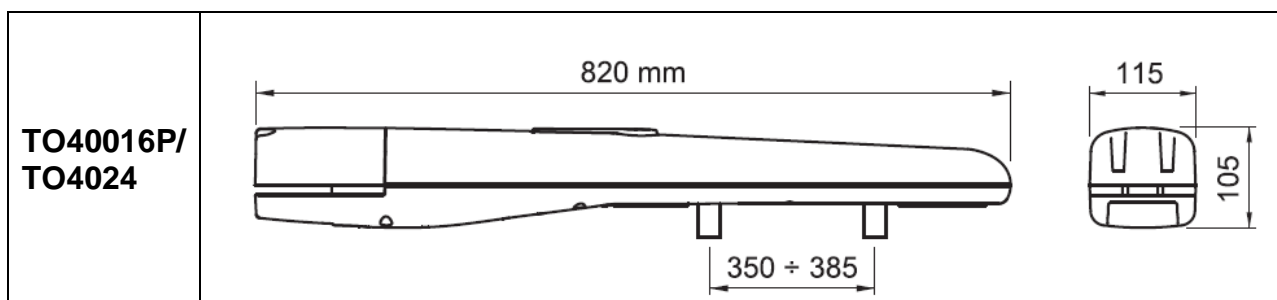

Область применения

Электромеханический привод линейного типа для автоматизации распашных ворот.

**Технические характеристики**

Код	TO40016P	TO4024
Напряжение(Вольт переменного тока)/Частота Герц	230/50	-
Напряжение Вольт постоянного тока	-	24
Номинальный ток (Ампер)	1.7	5
Мощность (Ватт)	385	120
Максимальная скорость(м/с)	0.013	0.016
Усилие (Ньютон)	3200	1800
Интенсивность использования %	50	100
Класс защиты (IP)	44	44
Рабочая температура (°С мин/макс)	-20+50	-20+50
Размеры (мм)	820x115x105Высота	820x115x105Высота
Вес (кг)	6	6