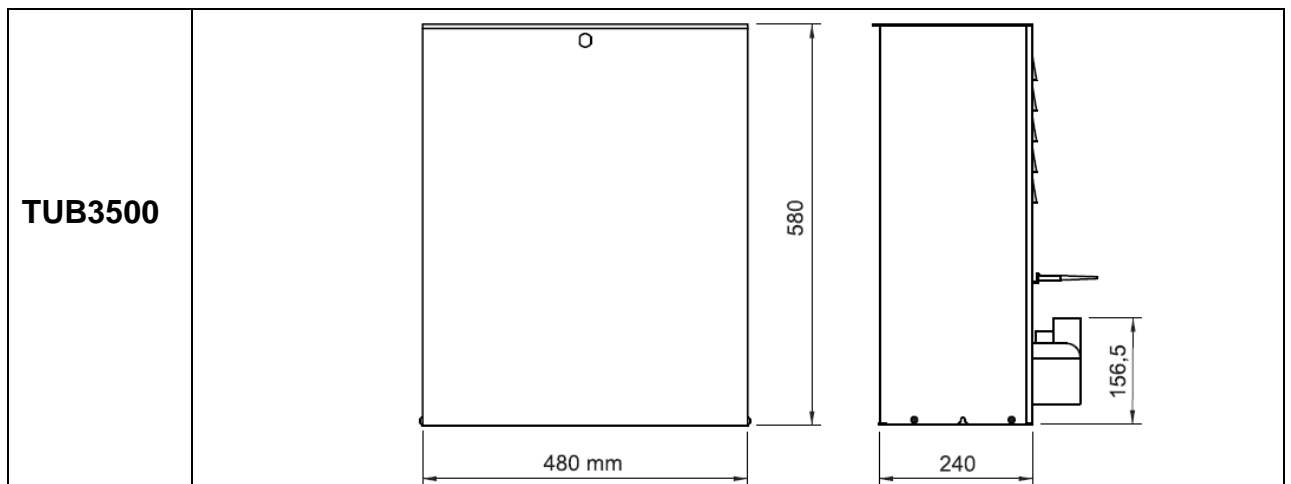

Электромеханический привод для автоматизации сдвижных ворот.

**Технические характеристики**

Код	TUB3500
Напряжение(Вольт переменного тока)/Частота Герц	400
Напряжение Вольт постоянного тока	-
Номинальный ток (Ампер)	1.65
Мощность (Ватт)	550
Максимальная скорость(м/с)	0.17
Усилие (Ньютон)	7740
Интенсивность использования (циклов/сутки)	200
Класс защиты (IP)	44
Рабочая температура (°C мин/макс)	-20+50
Размеры (мм)	480x240x580Высота
Вес (кг)	60