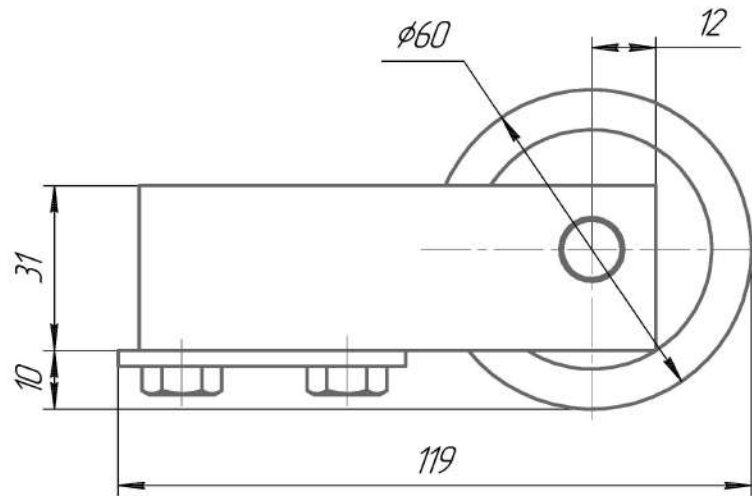

КУ-РК-ЭКО

Перв. примен.

Справ. №

Подп. и дата

Инд. № дробл.

Взам. инв. №

Подп. и дата

Инд. № подл.

				КУ-РК-ЭКО				
Изм.	Лист	№ докум.	Подп.	Дата	Ролик концевой	Лит.	Масса	Масштаб
Разраб.							0,63	1:1
Проб.						Лист	Листов	1
Т.контр.								
И.контр.								
Утв.								

Копировал

Формат А3