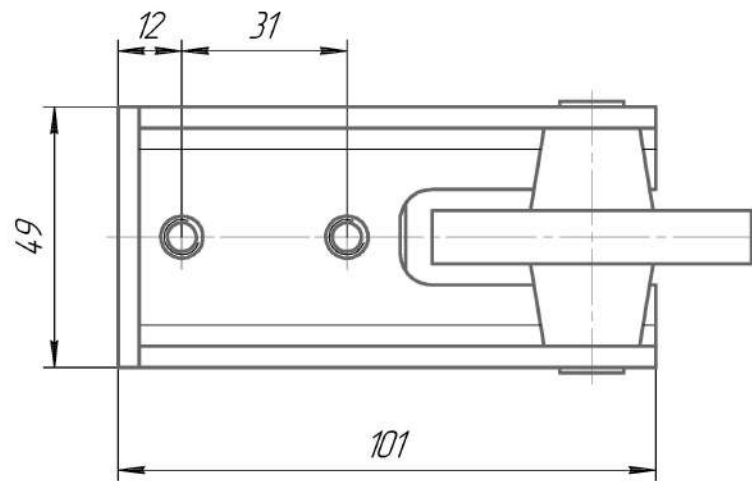

КУ-РК-ЭКО

Перв. примен.

Справ. №

Подп. и дата

Инд. № дробл.

Взам. инв. №

Подп. и дата

Инд. № подл.

				КУ-РК-ЭКО				
Изм.	Лист	№ докум.	Подп.	Дата	Ролик концевой	Лит.	Масса	Масштаб
Разраб.							0,63	1:1
Проб.						Лист	Листов	1
Т.контр.								
И.контр.								
Утв.								

Копировал

Формат А3