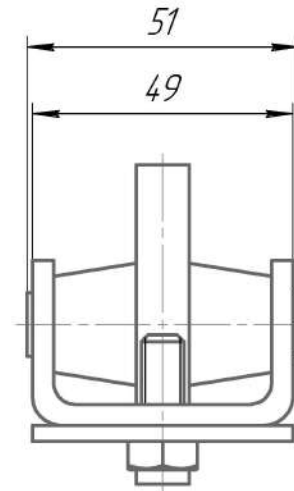

КУ-РК-ЭКО

Перв. примен.

Справ. №

Подп. и дата

Инд. № дробл.

Взам. инв. №

Подп. и дата

Инд. № подл.

				КУ-РК-ЭКО				
Изм.	Лист	№ докум.	Подп.	Дата	Ролик концевой	Лит.	Масса	Масштаб
Разраб.							0,63	1:1
Проб.						Лист	Листов	1
Т.контр.								
И.контр.								
Утв.								

Копировал

Формат А3