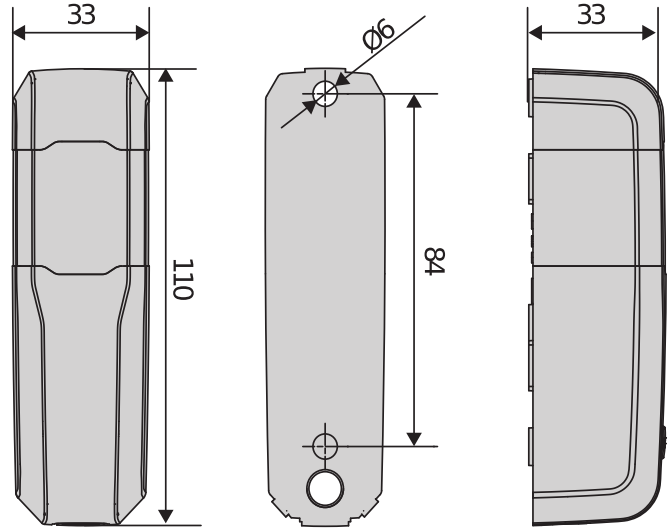

Be ahead

COMPACTA A20-180

Photocells for automatic gates and safety devices

1. 2. 3. 4. 5. 6. 7. 8. 9. 10. 11. 12. 13. 14. 15. 16. 17. 18. 19. 20. 21. 22. 23. 24. 25. 26. 27. 28. 29. 30. 31. 32. 33. 34. 35. 36. 37. 38. 39. 40. 41. 42. 43. 44. 45. 46. 47. 48. 49. 50. 51. 52. 53. 54. 55. 56. 57. 58. 59. 60. 61. 62. 63. 64. 65. 66. 67. 68. 69. 70. 71. 72. 73. 74. 75. 76. 77. 78. 79. 80. 81. 82. 83. 84. 85. 86. 87. 88. 89. 90. 91. 92. 93. 94. 95. 96. 97. 98. 99. 100.

Photocells for automatic gates and safety devices

COMPACTA A20-180

| | | | |
|-----------------------|----------------------------------|-------------------|--|
| <p>P111782</p> | <p>COMPACTA A20-180</p> | <p>new</p> | <p>Photocell for automatic gates, 180° beam, 12-33 m range, 15-35 mm diameter.</p> |
| <p>R400009</p> | <p>KIT COMPACTA - PHP</p> | <p>new</p> | <p>Kit for Compacta A20-180, 522 mm height, 180° beam, 12-33 m range, 15-35 mm diameter.</p> |

| | COMPACTA A20-180 | KIT COMPACTA - PHP |
|---------------|--------------------|--------------------|
| Range | 12-33 m / 15-35 mm | 12-33 m / 15-35 mm |
| Beam Distance | 20 m | 20 m |
| Beam Angle | 180° | 180° |
| IP Rating | 44 | 44 |